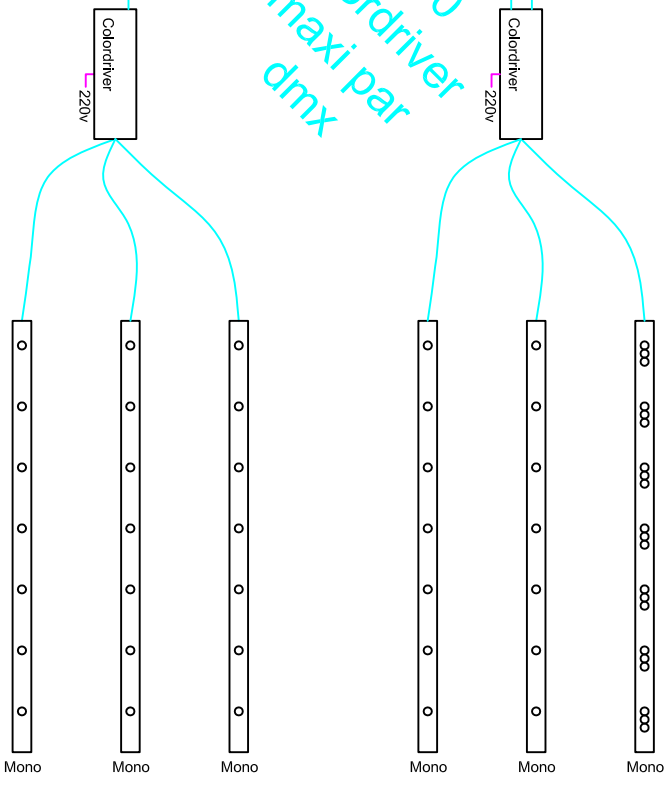

Cable RJ45

X 30
colordriver
maxi par
dmx

**Principe de câblage générique
ledlite Mono
Synoptique de principe du câblage**

Sie LEDTOULIGHT <http://www.ledtolight.com> / info@ledtolight.com
11 rue de courcelin - Bat B, 77700 - Magny Hongre - France
Tél: +33 (0)1 60 42 23 40 // Fax: +33 (0)1 60 42 29 23

Édité le 12/09/2005 par FC
© Lumières de Paris 2005

20/09/2005 Ledlite/Magny Hongre