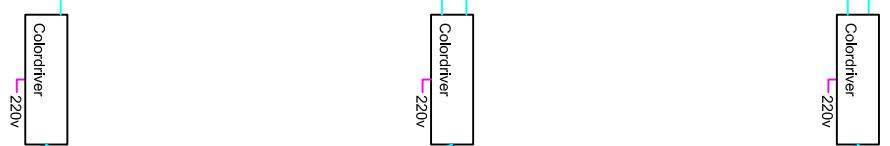

Cable RJ45

X 30
colordriver
maxi par
dmx

**Principe de câblage générique
ledlite Mono
Synoptique de principe du câblage**

Sie LEDTOULIGHT <http://www.ledtolight.com> / info@ledtolight.com
11 rue de courcelin - Bat B, 77700 - Magny Hongre - France
Tél: +33 (0)1 60 42 23 40 // Fax: +33 (0)1 60 42 29 23