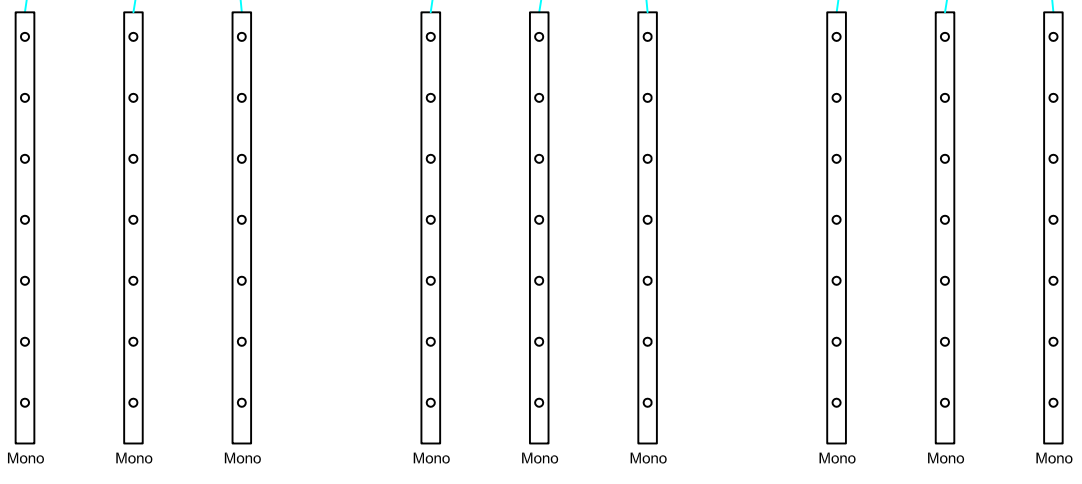

Cable RJ45

X 30
colordriver
maxi par
dmx

**Principe de câblage générique
ledlite Mono
Synoptique de principe du câblage**

Sie LEDTOULIGHT <http://www.ledtolight.com> / info@ledtolight.com
11 rue de courcelin - Bat B, 77700 - Magny Hongre - France
Tél: +33 (0)1 60 42 23 40 // Fax: +33 (0)1 60 42 29 23